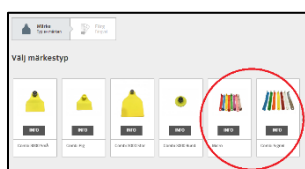

Lamm som ska skickas till **Scan** märks med präglingstext på

- **Gröna märken:** Återtag kött
- **Röda märken:** Återtag skinn
- **Vita märken:** Enbart medlems nummer

Man kan även beställa helt blanka återtagsmärken utan prägling.

**Innan du lägger din beställning
kontrollera att den text du valt är den text som slakteriet efterfrågar**

Vid *beställning på blankett* kan man fylla i på baksidan av blanketten till Originalmärken till får/get